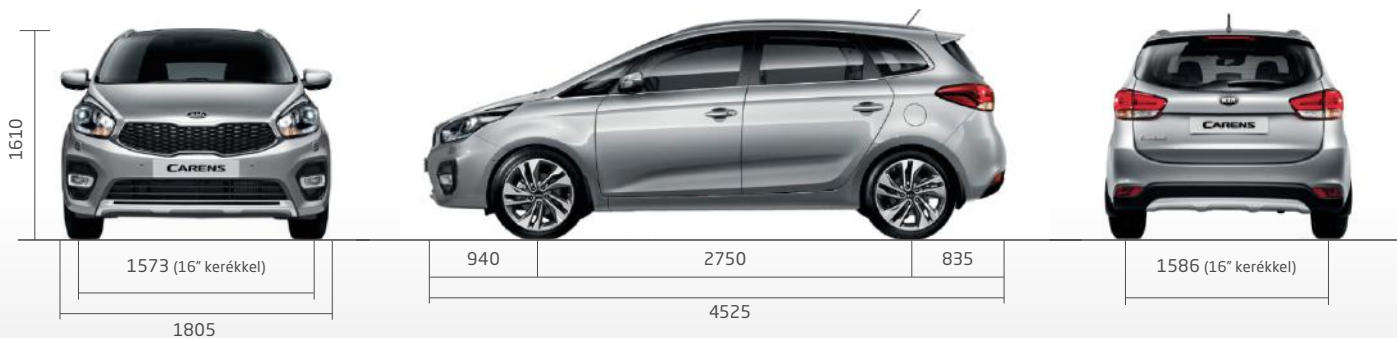

LX fekete szövet

EX bézs szövet

EX fekete szövet

EX opciós bézs bőr

EX opciós fekete bőr

**CARENS KÜLSŐ MÉRETEK (MM)**

A fenti adatok tájékoztató jellegűek, a KIA Motors Hungary a mindenkorli változtatás jogát fenntartja. Minden jog fenntartva. © Kia Motors Hungary Kft.