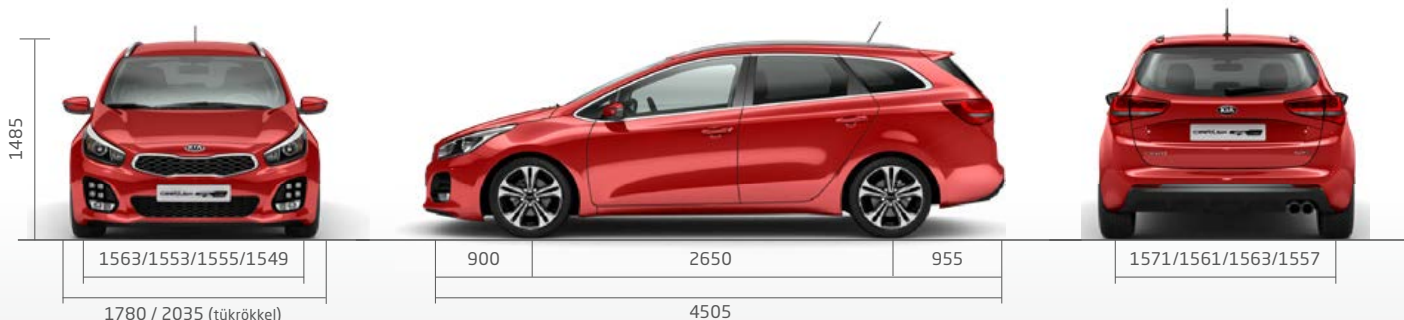

CEE'D SW MŰSZAKI ADATOK

MOTOROK	1.4 CVVT	1.6 GDI	1.0 T-GDI	1.4 CRDI	1.6 CRDI
Üzemanyag	Benzin	Benzin	Benzin	Dízel	Dízel
Motor típus	4 hengeres soros	4 hengeres soros	3 hengeres soros	4 hengeres soros	4 hengeres soros
Hengerűrtartalom (ccm)	1368	1591	998	1396	1582
Max. teljesítmény (LE / fordulat/perc)	100 / 6000	135 / 6300	120 / 6000	90 / 4000	136 / 4000
Max. nyomaték (Nm / fordulat/perc)	134 / 4 000	164 / 4 850	171 / 1 500-4 000	240 / 1 500-2 500	300 / 1 750-2 500
Max. sebesség (km/h)	183	195	190	173	197

SEBESSÉGVÁLTÓ

Manuális váltó	6 sebességes	6 sebességes	6 sebességes	6 sebességes	6 sebességes
Automata	-	6 sebességes duplakuplungos	-	-	7 sebességes duplakuplungos

MŰSZAKI ADATOK (MM)

Teljes hossz	4505	Magasság	1485	Üzemanyagtank (l)	53
Teljes szélesség (külső tükrök nélkül)	1780	Tengelytáv	2650	Csomagtér kapacitás (hátsó ülések előreajtva) (l)	528 / 1642

* GT Line modellhez nem rendelhető

** GT Line modellhez is rendelhető

CEE'D SW KÜLSŐ MÉRETEK (MM)

A fenti adatok tájékoztató jellegűek, a KIA Motors Hungary a mindenkorli változtatás jogát fenntartja. Minden jog fenntartva. © Kia Motors Hungary Kft.

The Power to Surprise