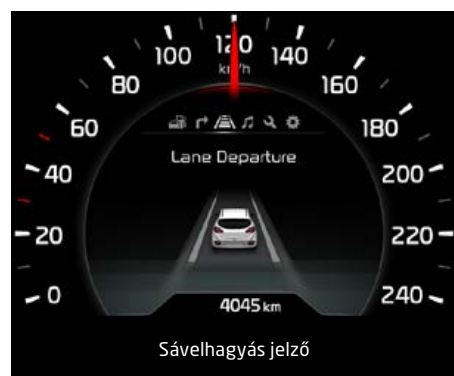

**Navigáció tolatókamerával, automata világításkapcsolóval, DAB funkcióval** + 350 000 HUF

**Metál fényezés** + 135 000 HUF

Automata váltó

Navigáció tolatóradarral, tolatókamerával, DAB funkcióval

Navigáció