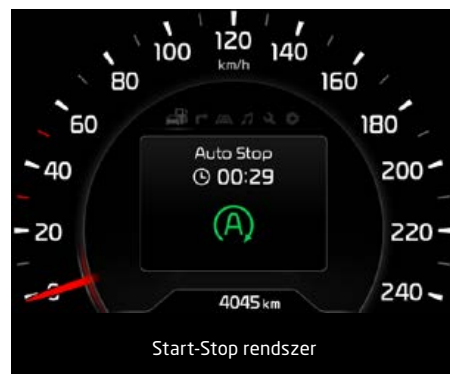

**Panoráma napfénytető + 275 000 HUF**

**Navigáció tolatókamerával, automata világitáskapcsolóval, DAB funkcióval + 350 000 HUF**

**Metál fényezés + 135 000 HUF**

Fűtött kormány

Panoráma napfénytető

Start-Stop rendszer